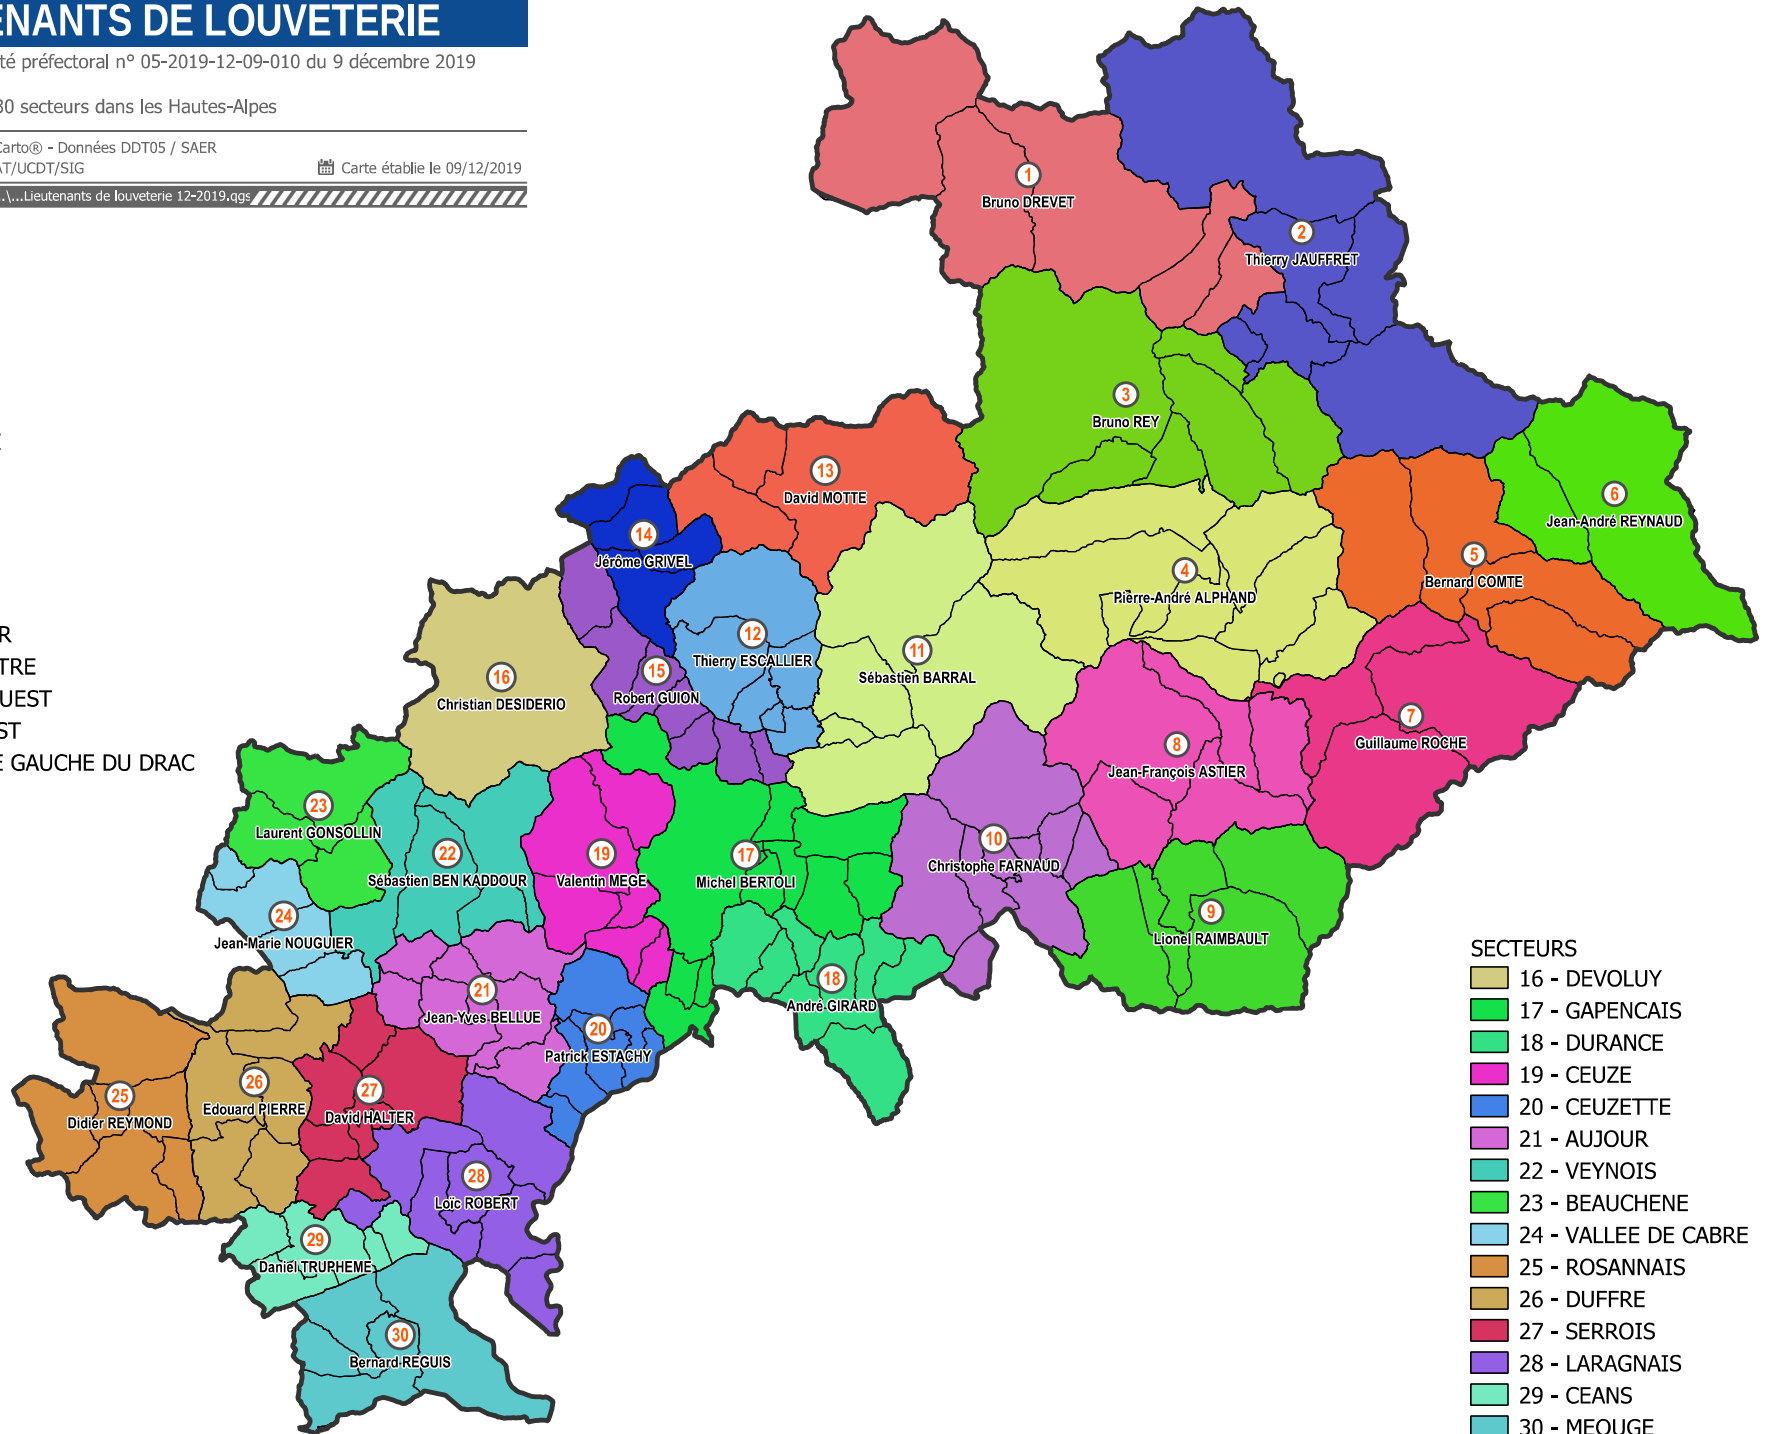

# CIRCONSCRIPTIONS ET NOMS DES LIEUTENANTS DE LOUVETERIE

Annexe de l'arrêté préfectoral n° 05-2019-12-09-010 du 9 décembre 2019

Répartition sur 30 secteurs dans les Hautes-Alpes

Sources : IGN© bdCarto® - Données DDT05 / SAER

Auteur : DDT05/SCAT/UCDT/SIG

Carte établie le 09/12/2019

E:\TRAVAUX SIG\...Lieutenants de louveterie 12-2019.qgs

## SECTEURS

- 1 - GUISSANE
- 2 - CLAREE
- 3 - ECRINS
- 4 - ARGENTIEROIS
- 5 - QUEYRAS CENTRE
- 6 - QUEYRAS EST
- 7 - GUILLESTROIS
- 8 - EMBRUNAIS
- 9 - EMBRUNAIS
- 10 - SAVINOIS
- 11 - HAUT CHAMPSAUR
- 12 - CHAMPSAUR CENTRE
- 13 - VALGAUDEMAR OUEST
- 14 - VALGAUDEMAR EST
- 15 - CHAMPSAUR RIVE GAUCHE DU DRAC

## SECTEURS

- 16 - DEVOLUY
- 17 - GAPENCAIS
- 18 - DURANCE
- 19 - CEUZE
- 20 - CEUZETTE
- 21 - AUJOUR
- 22 - VEYNOIS
- 23 - BEAUCHENE
- 24 - VALLEE DE CABRE
- 25 - ROSANNAIS
- 26 - DUFFRE
- 27 - SERROIS
- 28 - LARAGNAIS
- 29 - CEANS
- 30 - MEOUGE